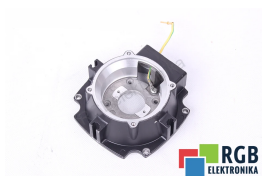

TYLNA OBSADA SILNIKA MSK060C-0300-NN-M1-UG0-NNNN REXROTH ID30780

Używany BOSCH REXROTH OBSADA MSK060C-0300-NN-M1-UG0-NNNN
 Sprzęt przetestowany i wyczyszczony.
 24 miesiące gwarancji
 Dedykowany kurier
 Wysyłka w 24h